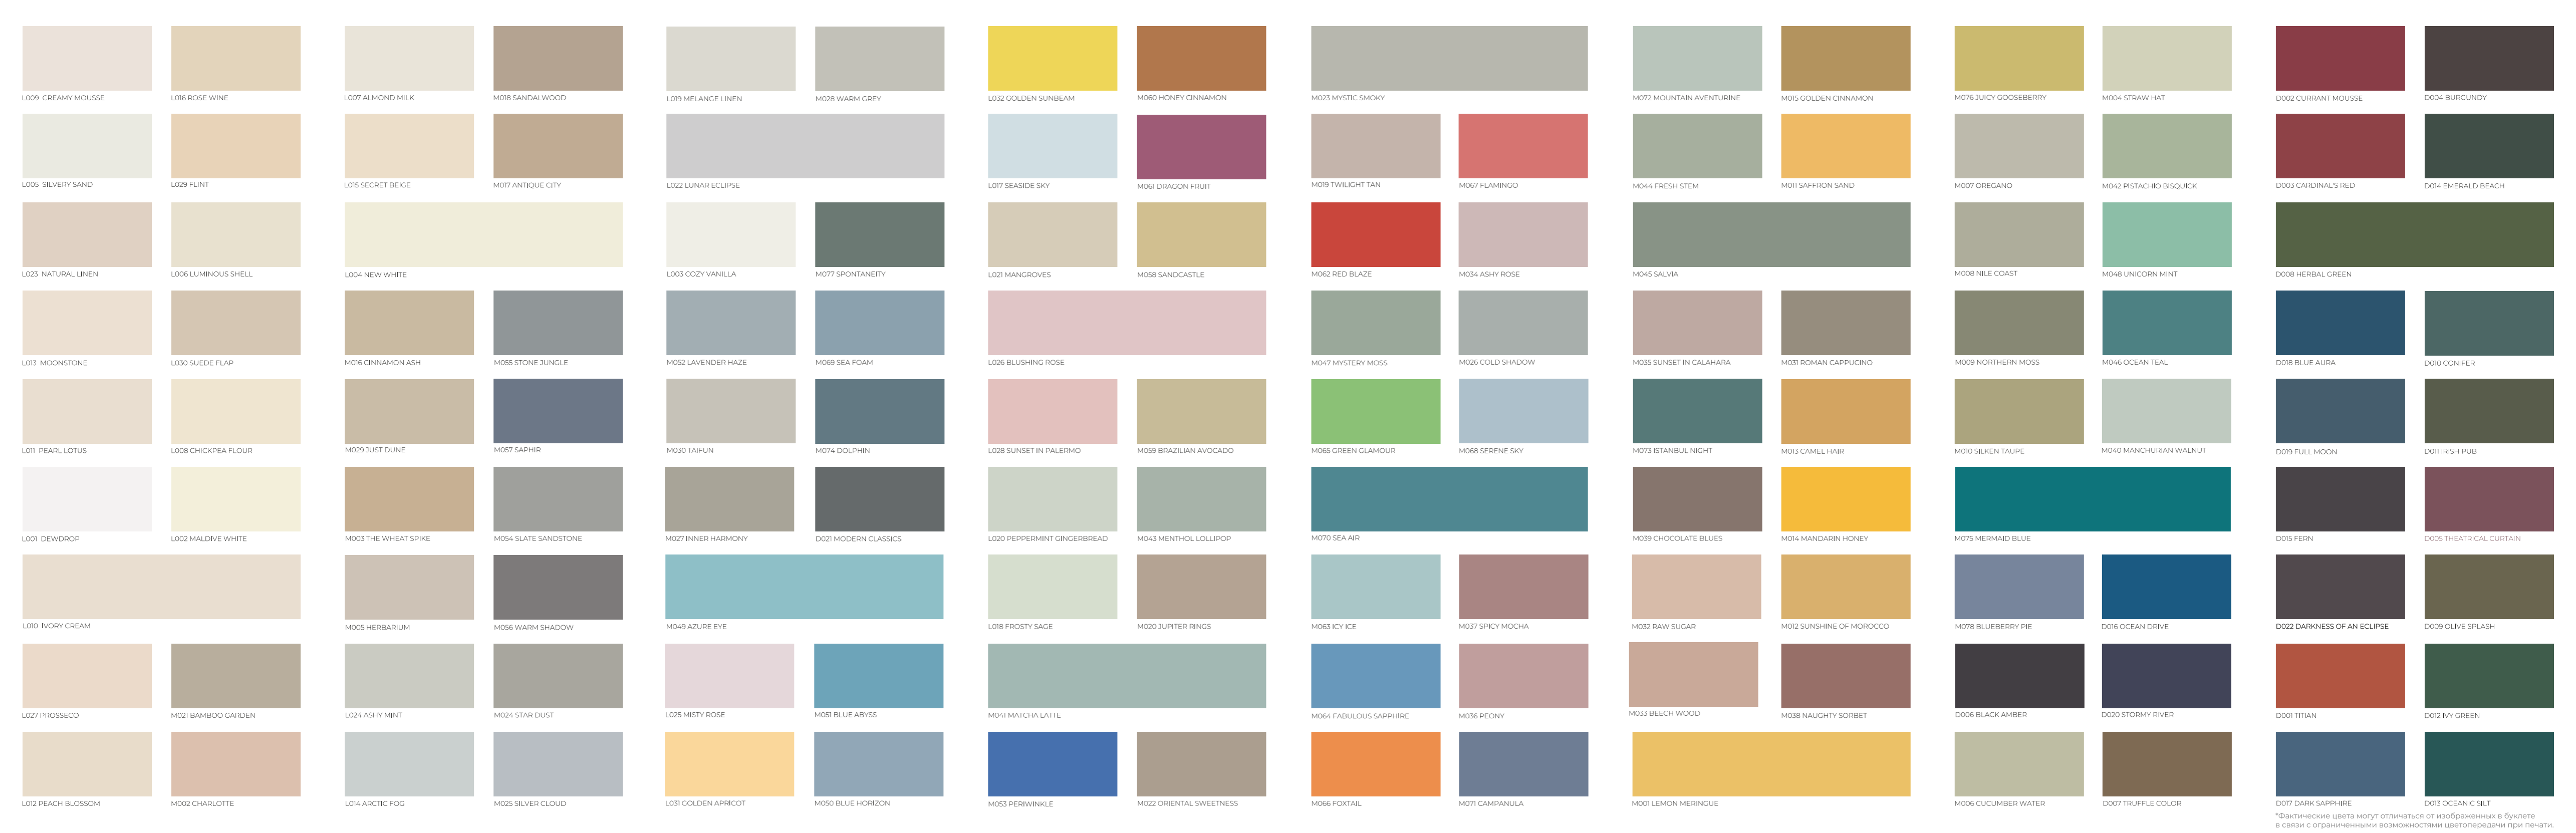

Краски «düfa Home» — это идеальная равномерность оптики, экономичный расход, гладкость поверхности и высокая стойкость к чистке.

С красками серии «Home» легко создать интерьер, в котором уютно жить и за которым легко ухаживать!

Универсальный
экологичный праймер

Высокая прочность и адгезия

Подготовка под премиальное
покрытие эмалями, красками

Отличная укрывистость

Снижает расход финишной
краски

Заполняющий эффект устраняет
мелкие дефекты

Рекомендуется использовать
перед нанесением насыщенных
цветов

Отличный эффект выравнивания
на основаниях с неравномерной
впитываемостью

Расход в один слой:

~8-12 м²/л
нанесение валиком

0,9 л | 2,5 л | 9 л

~8-10 м²/л
нанесение валиком

3-5 м²/л
нанесение распылителем

Блеск при ∠85°

0,9 л | 2,5 л | 9 л

База под колеровку 1

Степень блеска

СЕРИЯ ДЛЯ ДИЗАЙНЕРОВ
**CREATING
COMFORT**

*Фактические цвета могут отличаться от изображенных в буклете в связи с ограниченными возможностями цветопередачи при печати.